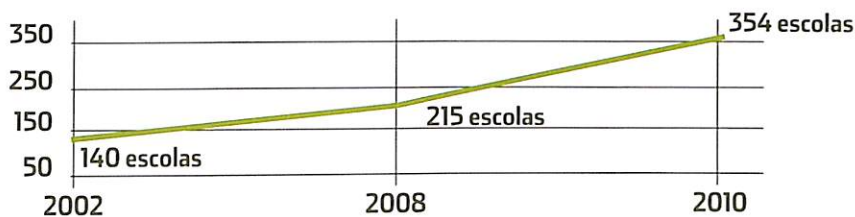

EXPANSÃO

A rede federal está vivenciando a maior expansão de sua história. De 1909 a 2002, foram construídas 140 escolas técnicas no país. Nos últimos oito anos, porém, o Ministério da Educação já entregou à população várias unidades das 214 previstas no plano de expansão da Rede Federal de Educação Profissional. Além disso, outras escolas foram federalizadas. Todas as unidades em obras serão concluídas até 2010. O Ministério da Educação está investindo R$1,1 bilhão na expansão da educação profissional. Em 2010 o número de escolas ultrapassará as 354 unidades previstas. Serão 500 mil vagas em todo o país.

Cenário da Rede Fereral até 2010